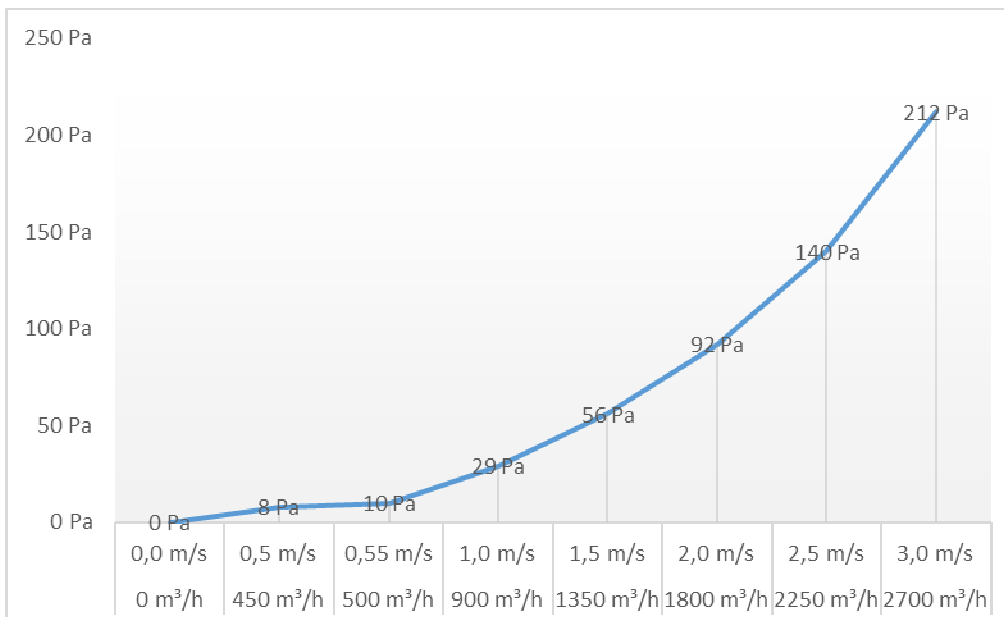

形式 / Item:	Paintblock 500 OEM Magenta
產品編號 / Part Number:	10000005 (formerly 35000094)
尺寸 / Dimensions (WxHxD):	490 x 490 x 500 mm
最大附載 / Nominal Airflow:	500 m³/h ~ 0,55 m/s (max. 1.800 m³/h @ 92 Pa)
設計基礎 Initial Pressure Drop @ 500 m ³ /h:	10 Pa
建議最大承受壓力 / Recommended Final Pressure Drop:	500 Pa
淨重 / Empty Weight:	2.640 g
過濾效率 / Average Arrestance:	≤ 98 %
Ø 最大載重 / Ø Paint Holding Capacity:	15 kg
風量, 靜壓 / Pressure Drop/Airflow:	