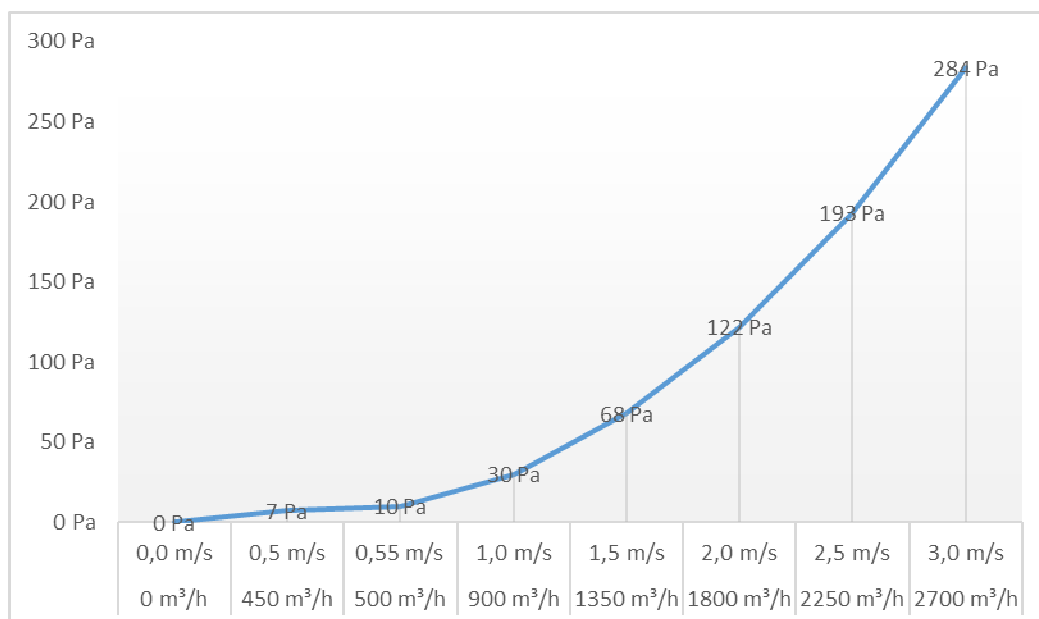

Diese Information wird regelmäßig auf Aktualität und Vollständigkeit überprüft und kann jederzeit ohne gesonderte Mitteilung geändert werden. This information is regularly checked for correctness and validity, and can be subject to change at any time without separate notification.