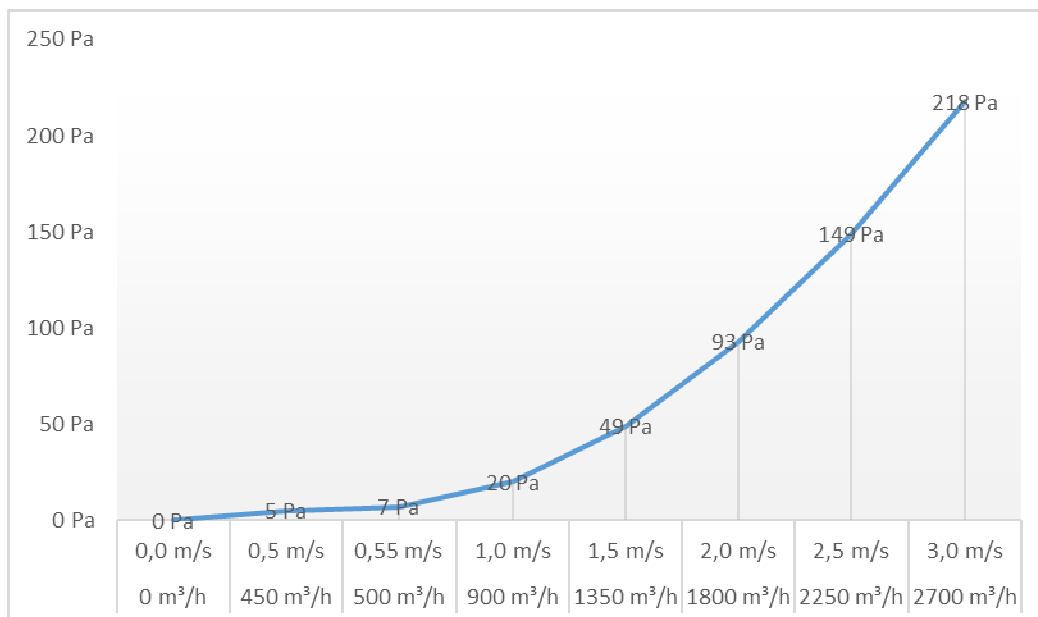

Diese Information wird regelmäßig auf Aktualität und Vollständigkeit überprüft und kann jederzeit ohne gesonderte Mitteilung geändert werden.
This information is regularly checked for correctness and validity, and can be subject to change at any time without separate notification.

MJ 01/18